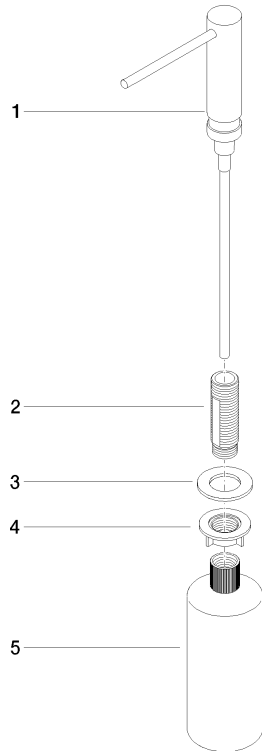

82 424 970

- Saliente 124 mm
- Botella de 500 ml
- Se puede llenar desde arriba
- Cabezal del dosificador giratorio
- Altura 125 mm
- Ancho 30mm
- Diámetro del orificio 25 mm

Encaja con ELIO, ENO, MEM, META SQUARE, SYNC y TARA ULTRA

Encaja con: ELIO, MEM, ENO, SYNC, TARA ULTRA, META SQUARE

	Latón cepillado (Oro 23k)	82 424 970-28
	Cromo	82 424 970-00
	Platino cepillado	82 424 970-06
	Platino	82 424 970-08
	Latón (Oro 23k)	82 424 970-09
	Dark Chrome	82 424 970-19
	Negro mate	82 424 970-33
	Champagne cepillado (Oro 22k)	82 424 970-46
	Champagne (Oro 22k)	82 424 970-47
	Cromo cepillado	82 424 970-93
	Dark Platinum cepillado	82 424 970-99

82 424 970

mm [inches]

82 424 970

Piezas para otros acabados pueden encontrarse aquí:
Cromo

Lista de piezas de recambios

N°	Número de artículo	Denominación	Cantidad de montaje	Plazo de entrega
1	90 10 10 539 00-28	dosificador	1	20
2	08 10 10 527 90	soporte	1	2
3	09 14 05 014 90	sello	1	2
4	08 10 10 517 90	tuerca	1	2
5	90 10 10 603 00 90	recipiente	1	2