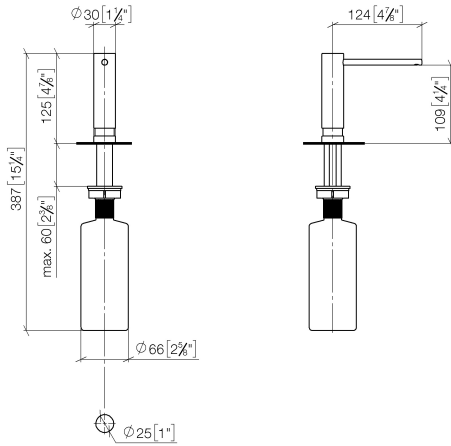

82 424 970

- Saliente 124 mm
- Botella de 500 ml
- Se puede llenar desde arriba
- Cabezal del dosificador giratorio
- Altura 125 mm
- Ancho 30mm
- Diámetro del orificio 25 mm

Encaja con ELIO, ENO, MEM, META SQUARE, SYNC y TARA ULTRA

Encaja con: ELIO, MEM, ENO, SYNC, TARA ULTRA, META SQUARE

	Latón cepillado (Oro 23k)	82 424 970-28
	Cromo	82 424 970-00
	Platino cepillado	82 424 970-06
	Platino	82 424 970-08
	Latón (Oro 23k)	82 424 970-09
	Dark Chrome	82 424 970-19
	Negro mate	82 424 970-33
	Champagne cepillado (Oro 22k)	82 424 970-46
	Champagne (Oro 22k)	82 424 970-47
	Cromo cepillado	82 424 970-93
	Dark Platinum cepillado	82 424 970-99

82 424 970

mm [inches]

82 424 970

Piezas para otros acabados pueden encontrarse aquí:
Cromo

Lista de piezas de recambios

N°	Número de artículo	Denominación	Cantidad de montaje	Plazo de entrega
1	90 10 10 539 00-28	dosificador	1	20
2	08 10 10 527 90	soporte	1	2
3	09 14 05 014 90	sello	1	2
4	08 10 10 517 90	tuerca	1	2
5	90 10 10 603 00 90	recipiente	1	2